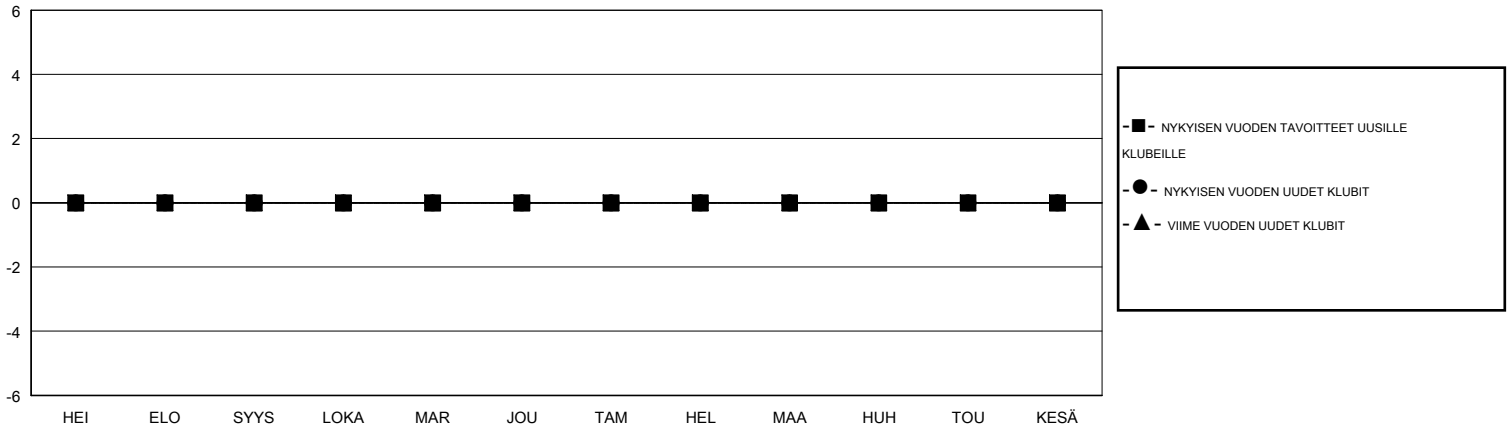

MONTHLY MEMBERSHIP PROGRESS REPORT

District 107 K

Results as of: 02/28/2018

GMT: ANTTI FORSELL

SIJAINI FINLAND

GMT VAALIPIIRI

Klubit				jäsenä			
TULOKSET 2017-2018				TULOKSET 2017-2018			
NELJÄNNES	UUDEN KLUBIN TAVOITE	UUDET KLUBIT	LOPETETUT KLUBIT	NELJÄNNES	JÄSENKASVUN NETTOTAVOITE	TOTEUTUNUT JÄSENKASVU	POISTETUT JÄSENET (mukaan lukien siirrot)
HEI/ELO/SYYS	0	0	1	HEI/ELO/SYYS	10	13	37
LOKA/MAR/JOU	0	0	0	LOKA/MAR/JOU	5	23	22
TAM/HEL/MAA	0	0	0	TAM/HEL/MAA	10	17	14
HUH/TOU/KESÄ	0	0	0	HUH/TOU/KESÄ	-20	0	0

TAVOITTEET JA UUDET KLUBIT, KUMULATIIVINEN

TAVOITTEET JA JÄSENET, KUMULATIIVINEN

LAKKAUTETUT KLUBIT: 1	28 CLUBS OF 59 LISÄNNYT YHDEN TAI USEAMMAN UUTTA JÄSENTÄ	SUKUPUOLIJAKAUMA
ERONNEET JÄSENET	KLIKKAA TÄSTÄ NÄHDÄKSESI KUMULATIIVISET JÄSENTIEDOT	MIES 1,220 (81.39%)
KUOLLUT 11		NAINEN 279 (18.61%)
KLUBI LAKKAUTETTU 0		Naispuolisten jäsenten prosenttiosuuden tavoite toimivuonna: 20%
MUUT 62		PERHEJÄSENIÄ YHTEENSÄ 64
YHTEENSÄ 73		PERHEJÄSENET, JOTKA MAKSAVAT PUOLET JÄSENMAKSUSTA 32