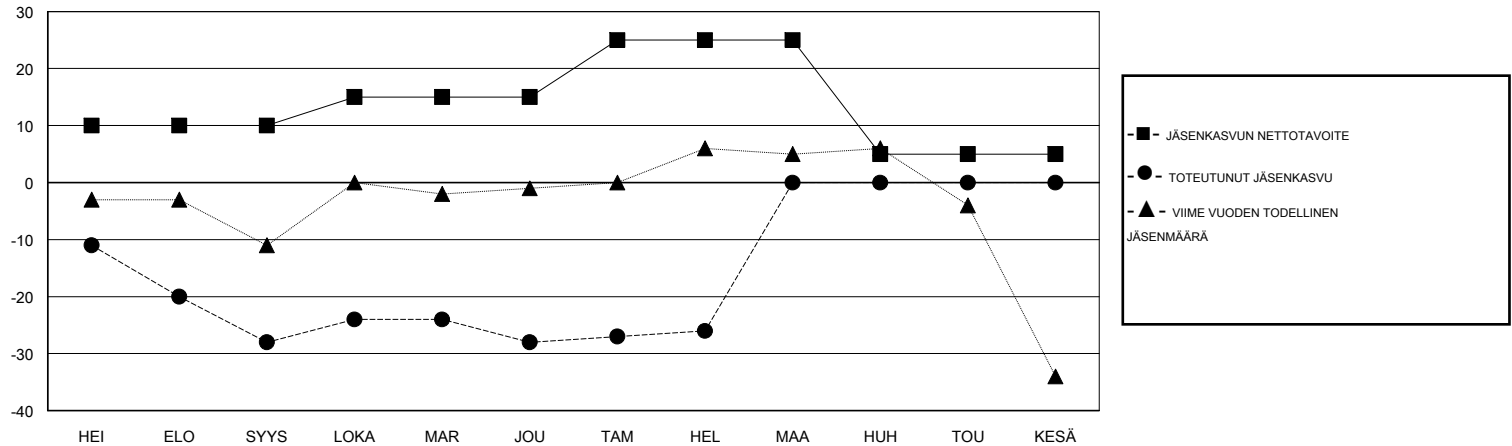

MONTHLY MEMBERSHIP PROGRESS REPORT

District 107 K

Results as of: 02/28/2018

GMT: ANTTI FORSELL

SIJAINI FINLAND

GMT VAALIPIIRI

Klubit				jäsenä			
TULOKSET 2017-2018				TULOKSET 2017-2018			
NELJÄNNES	UUDEN KLUBIN TAVOITE	UUDET KLUBIT	LOPETETUT KLUBIT	NELJÄNNES	JÄSENKASVUN NETTOTAVOITE	TOTEUTUNUT JÄSENKASVU	POISTETUT JÄSENET (mukaan lukien siirrot)
HEI/ELO/SYYS	0	0	1	HEI/ELO/SYYS	10	13	37
LOKA/MAR/JOU	0	0	0	LOKA/MAR/JOU	5	23	22
TAM/HEL/MAA	0	0	0	TAM/HEL/MAA	10	17	14
HUH/TOU/KESÄ	0	0	0	HUH/TOU/KESÄ	-20	0	0

TAVOITTEET JA UUDET KLUBIT, KUMULATIIVINEN

TAVOITTEET JA JÄSENET, KUMULATIIVINEN

LAKKAUTETUT KLUBIT: 1	28 CLUBS OF 59 LISÄNNYT YHDEN TAI USEAMMAN UUTTA JÄSENTÄ	SUKUPUOLIJAKAUMA
ERONNEET JÄSENET	KLIKKAA TÄSTÄ NÄHDÄKSESI KUMULATIIVISET JÄSENTIEDOT	MIES 1,220 (81.39%)
KUOLLUT 11		NAINEN 279 (18.61%)
KLUBI LAKKAUTETTU 0		Naispuolisten jäsenten prosenttiosuuden tavoite toimivuonna: 20%
MUUT 62		PERHEJÄSENIÄ YHTEENSÄ 64
YHTEENSÄ 73		PERHEJÄSENET, JOTKA MAKSAVAT PUOLET JÄSENMAKSUSTA 32